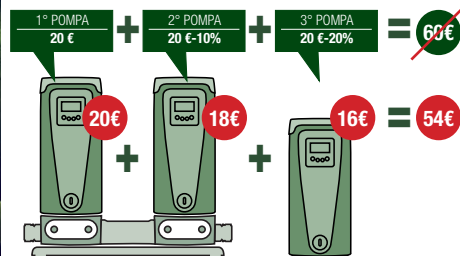

SERVIZIO DCONNECT

CONTROLLO REMOTO PER IMPIANTI RESIDENZIALI E COMMERCIALI DOTATI DI ELETTRONICA

Usufruento del servizio Cloud puoi controllare le tue installazioni anche da remoto e ricevere in tempo reale gli allarmi ovunque tu sia.

PIU POMPE CONNETTI PIU RISPARI

Esempio di costo del servizio DConnect relativo all'installazione in foto.

SERVIZIO DCONNECT (PREZZO NETTO)

STORICO DATI 1 MESE - MONITORAGGIO

PACCHETTO BASIC								
SERVIZIO PER 1 ANNO	1 POMPA	2 POMPE	3 POMPE	4 POMPE	5 POMPE	6 POMPE	7 POMPE	8 POMPE
TOTALE SERVIZIO	20 €	38 €	54 €	68 €	80 €	90 €	98 €	104 €
CODICE	60198312	60198313	60198314	60198315	60198316	60198317	60198318	60198319