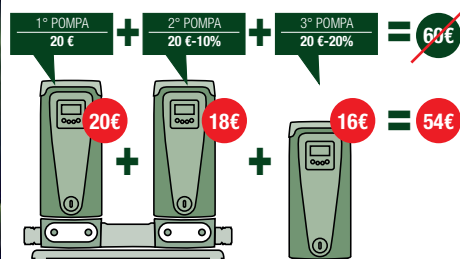

SERVIZI DIGITALI DCONNECT

CONTROLLO REMOTO PER IMPIANTI RESIDENZIALI E COMMERCIALI DOTATI DI ELETTRONICA

Usufruento del servizio Cloud puoi controllare le tue installazioni anche da remoto e ricevere in tempo reale gli allarmi ovunque tu sia.

PIU POMPE CONNETTI PIU RISPARMI

Esempio di costo del servizio DConnect relativo all'installazione in foto.

SERVIZI DIGITALI DCONNECT

(PREZZO NETTO)

STORICO DATI 1 MESE - MONITORAGGIO

PACCHETTO BASIC								
SERVIZIO PER 1 ANNO	1 POMPA	2 POMPE	3 POMPE	4 POMPE	5 POMPE	6 POMPE	7 POMPE	8 POMPE
TOTALE SERVIZIO	20 €	38 €	54 €	68 €	80 €	90 €	98 €	104 €
CODICE	60198312	60198313	60198314	60198315	60198316	60198317	60198318	60198319