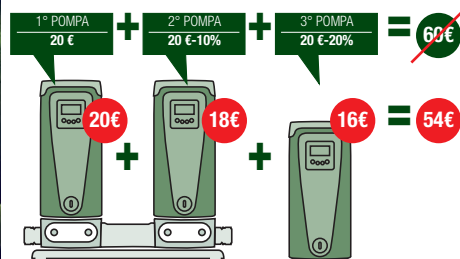

SERVIZI DIGITALI DCONNECT

CONTROLLO REMOTO PER IMPIANTI RESIDENZIALI E COMMERCIALI DOTATI DI ELETTRONICA

Usufruento del servizio Cloud puoi controllare le tue installazioni anche da remoto e ricevere in tempo reale gli allarmi ovunque tu sia.

STORICO DATI

Lo storico dei dati permette di poter analizzare nel tempo il funzionamento del tuo impianto grazie alla comparazione delle prestazioni nelle varie stagioni di utilizzo.

AUMENTA IL RISPARMIO!

PIÙ POMPE CONNETTI PIÙ RISPARMI

Esempio di costo del servizio DConnect relativo all'installazione in foto.

SERVIZI DIGITALI DCONNECT (PREZZO NETTO)

STORICO DATI 1 MESE - CONTROLLO E MONITORAGGIO

PACCHETTO BASIC									
SERVIZIO PER 1 ANNO	1 POMPA	2 POMPE	3 POMPE	4 POMPE	5 POMPE	6 POMPE	7 POMPE	8 POMPE	
TOTALE SERVIZIO	20 €	38 €	54 €	68 €	80 €	90 €	98 €	104 €	
CODICE	60198312	60198313	60198314	60198315	60198316	60198317	60198318	60198319	

STORICO DATI 12 MESI - CONTROLLO E MONITORAGGIO

PACCHETTO PLUS 12									
SERVIZIO PER 1 ANNO	1 POMPA	2 POMPE	3 POMPE	4 POMPE	5 POMPE	6 POMPE	7 POMPE	8 POMPE	
TOTALE SERVIZIO	37 €	70 €	100 €	126 €	148 €	167 €	181 €	192 €	
CODICE	60198304	60198305	60198306	60198307	60198308	60198309	60198310	60198311	

PACCHETTO PLUS 36									
SERVIZIO PER 3 ANNI	1 POMPA	2 POMPE	3 POMPE	4 POMPE	5 POMPE	6 POMPE	7 POMPE	8 POMPE	
TOTALE SERVIZIO	80 €	152 €	216 €	272 €	320 €	360 €	392 €	416 €	
CODICE	60198296	60198297	60198298	60198299	60198300	60198301	60198302	60198303	

2 mesi di prova inclusi. Possibilità di passare a un pacchetto superiore in qualsiasi momento.

PACCHETTO DATI

Servizio rinnovo traffico dati SIM 12 mesi

TOTALE SERVIZIO	88 €
CODICE	60202624

KIT MODEM WiFi + SIM

12 mesi di traffico incluso

TOTALE SERVIZIO	su richiesta
CODICE	60217192

Kit modem wifi con sim inclusa nel caso una connessione internet non sia disponibile.